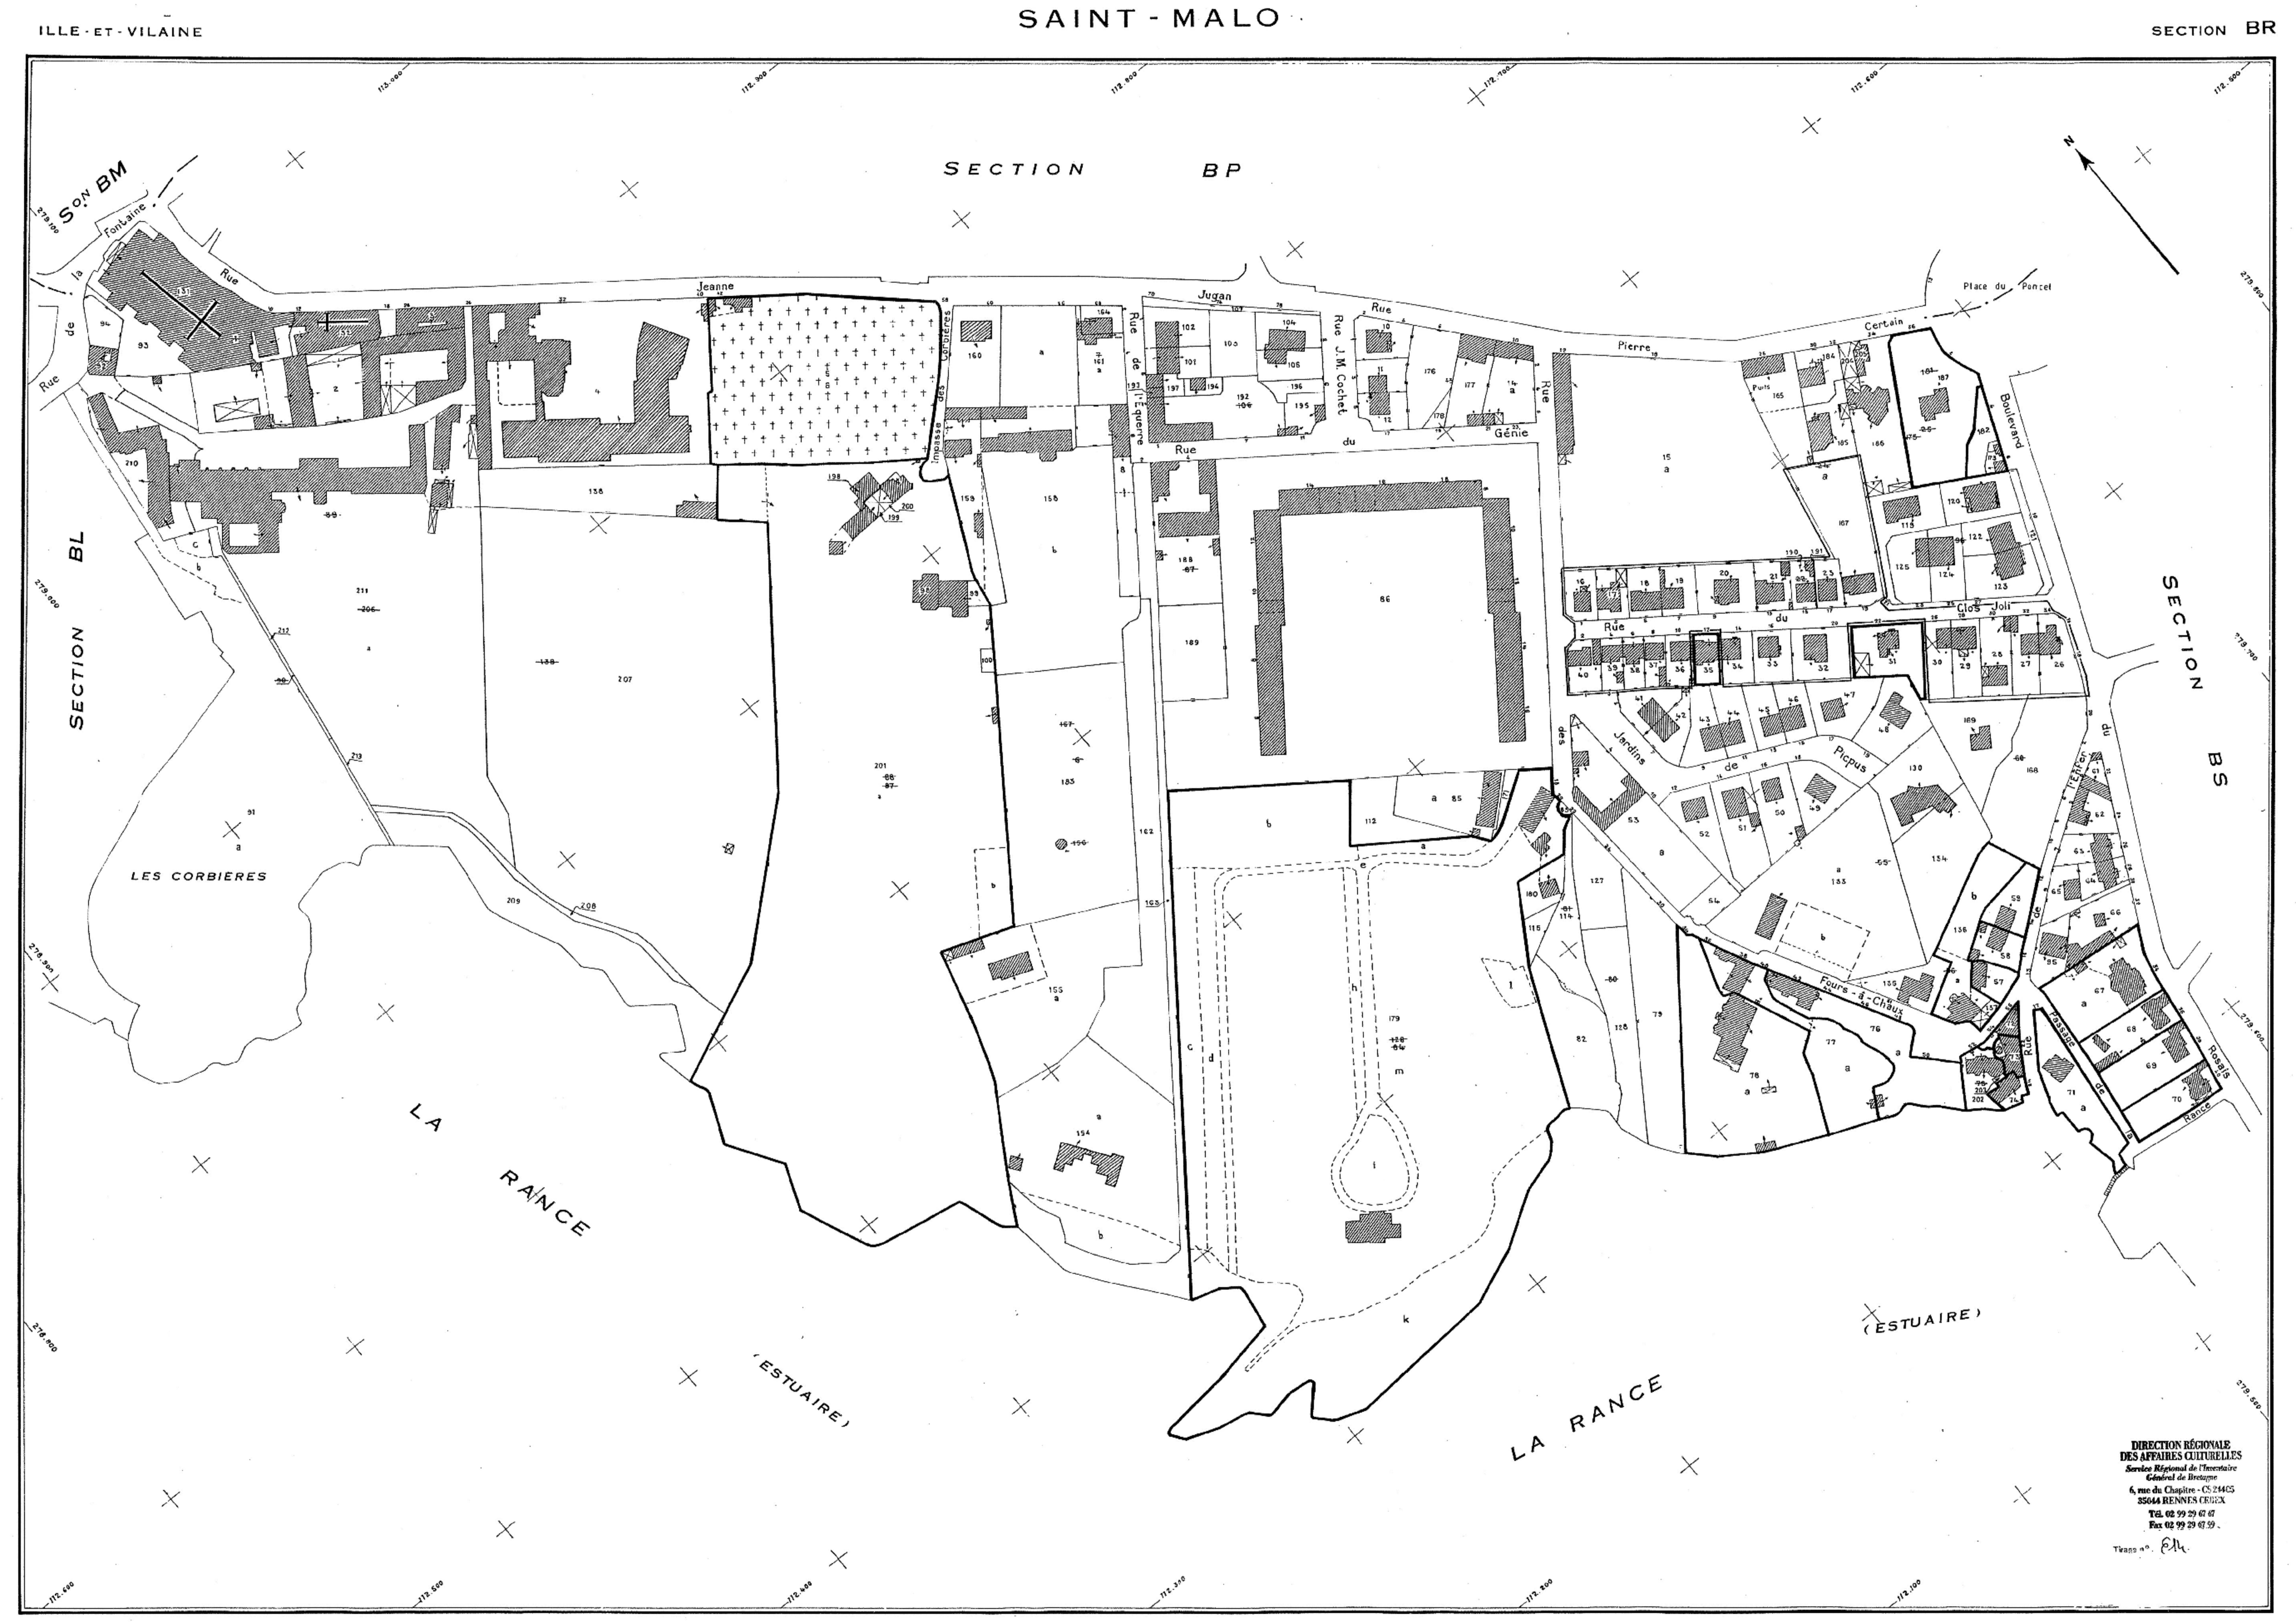

N°	Section BR	Adresse	Dénomination	SRI	MH	Observations
1	5a	Jeanne Jugand (n°) 42	cimetière	S		
	196-201, 98-199	Corbères (emplacement des)	maison	PR		hors thématique
	179	Fours-à-Chaux (n° des) 18	maison	PR		hors thématique

N°	Section BR	Adresse	Dénomination	SRI	MH	Observations
2	16-23, 167a	Clos Joli (n° des) 1-19	ensemble domestique	R		maison entre-deux-guerres
	181	Pierre Certain (n°) 36	maison	R		
	182, 173	Sousis (boulevard du) 6	maison	R		ancien dépendance parcelle 187

N°	Section BR	Adresse	Dénomination	SRI	MH	Observations
4	201-203	Fours-à-Chaux (n° des) 52	maison	R		remanié, construit sur fondation d'un four à chaux ancien caillé
	73	Entier (n° des) 13, 23	immeuble	PS		
	72	Fours-à-Chaux (n° des) 56	maison	R		remanié
	74	Entier (n° des) 13, 24	maison	R		
	76	Fours-à-Chaux (n° des) 40-42	maison	R		
	77a	Fours-à-Chaux (n° des) 36-38	maison	R		remanié, terrain contigu au gîte
	78a	Fours-à-Chaux (n° des) 34	maison	R		

N°	Section BR	Adresse	Dénomination	SRI	MH	Observations
5	71a	Entier (n° des) 13, 17	maison	PS		

N°	Section BR	Adresse	Dénomination	SRI	MH	Observations
6	67a	Roisais (boulevard du) 34	maison	R		
	68	Roisais (boulevard du) 36	maison	R		
	69	Roisais (boulevard du) 38	maison	R		
	70	Roisais (boulevard du) 40	maison	R		

Echelle de 1/1000

DIRECTION RÉGIONALE
DES AFFAIRES CULTURELLES
Service Régional de l'Inventaire
6, rue du Chapitre - CS 23405
35044 RENNES CEDEX
Tél. 02 99 29 48 47
Fax 02 99 29 48 59
Travaux : E.A.