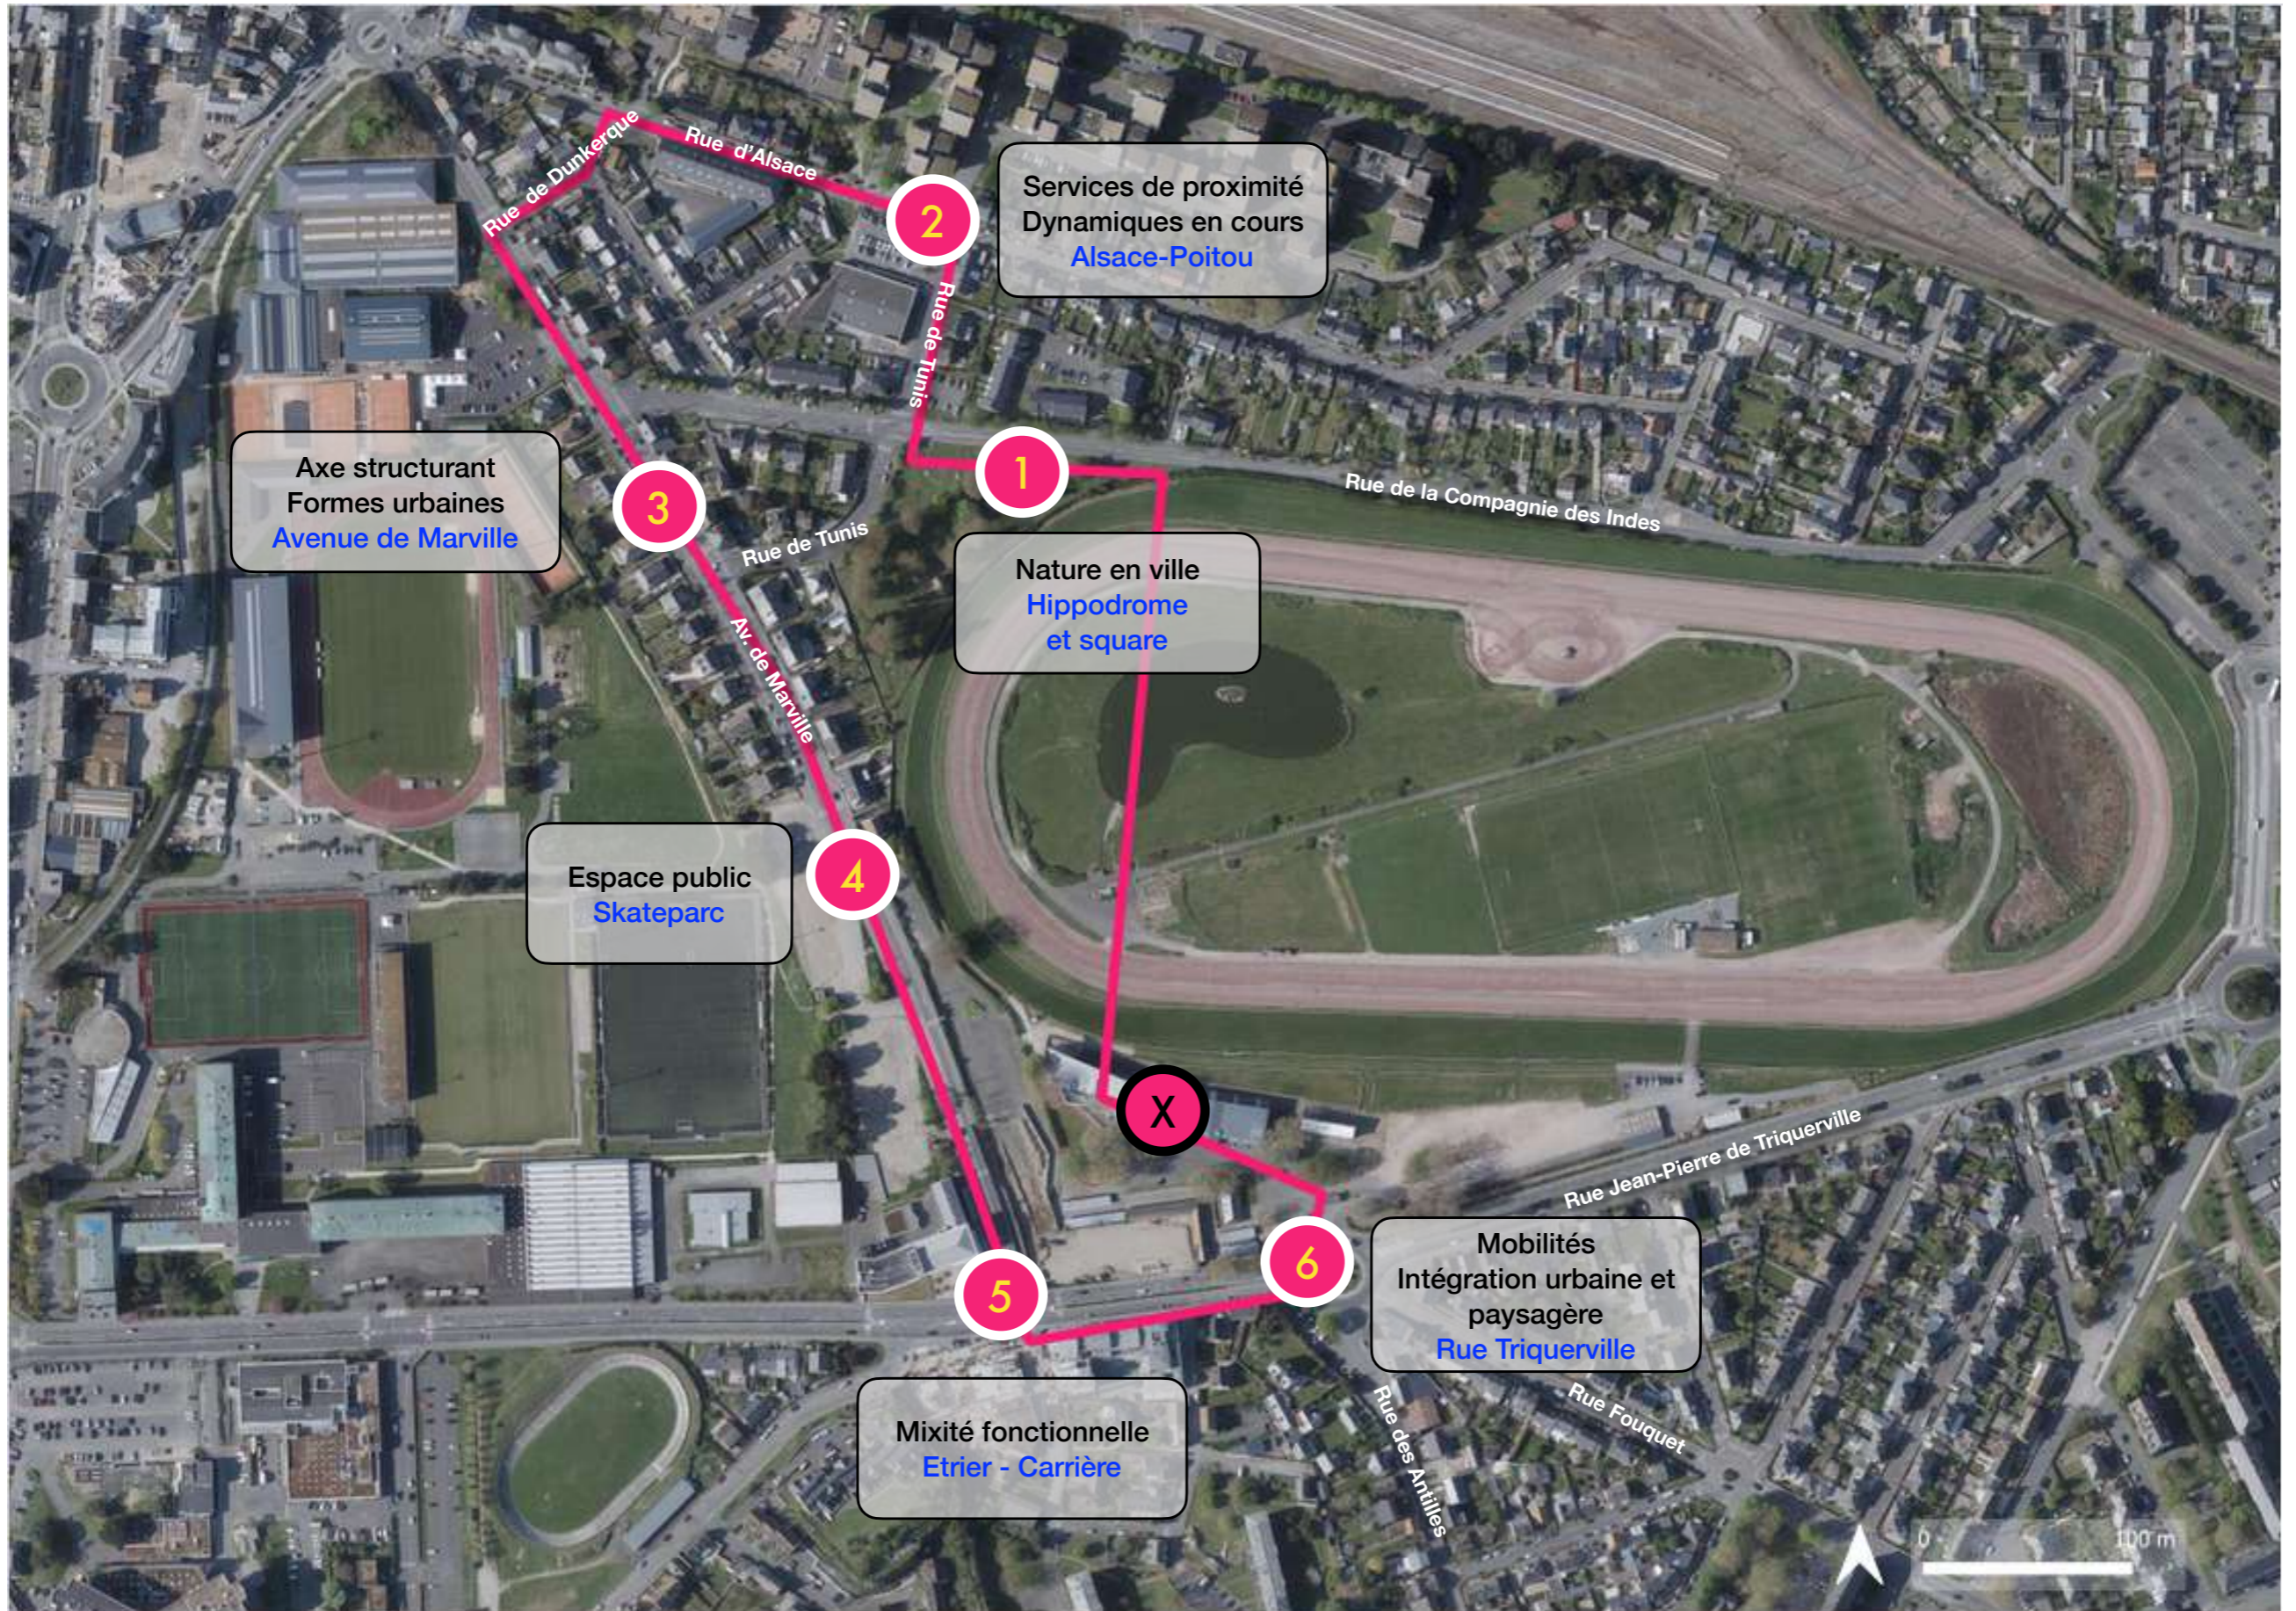

Source : h2iarmor.fr

X

Formes urbaines
Maison de quartier

Source : Google Maps - octobre 2020

1

Dynamiques en cours
Av. Aristide Briand

Source : Ville de Saint-Malo - DAU

2

Source : XDarchitectes

5

Services de proximité
Intermarché
Palais de justice

Source : Google Maps - octobre 2020

6

Friches urbaines

Source : appartement-construction.com

7

Formes urbaines
Mixité sociale
Projet « Quai West »

Ne pas jeter sur la voie publique

Source : Ville de Saint-Malo - DAU

1

Nature en ville
Hippodrome
et square

Source : Ville de Saint-Malo - DAU

2

Services de proximité
Dynamiques en cours
Alsace-Poitou

Source : Google Maps - octobre 2020

3

Axe structurant
Formes urbaines
Avenue de Marville

Source : Ville de Saint-Malo - DAU

4

Espace public
Skateparc

Source : ©Le Pays Malouin

5